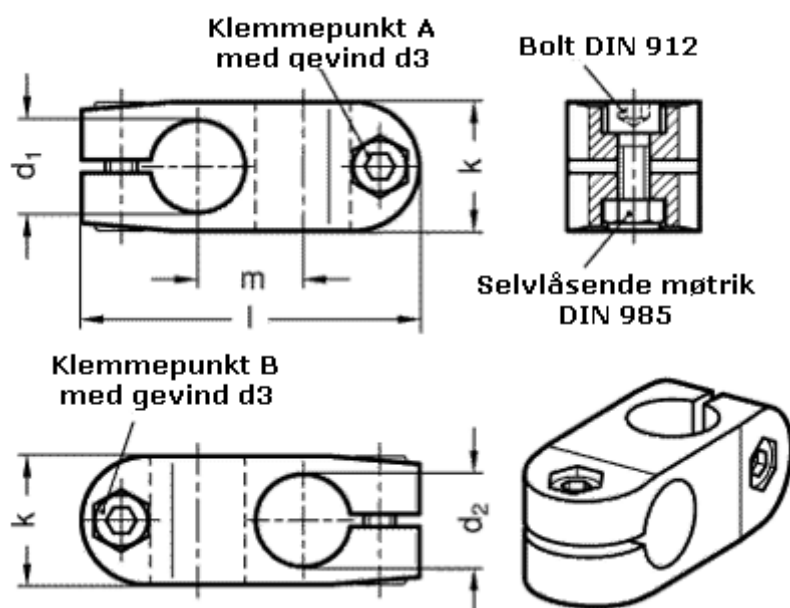

Varenummer: 20131B15B152BL
Beskrivelse: E+G Kryds forbinder
GN131-B15-B15-2-BL

Mål

d1	= 15
d2	= 15
d3	= M 6
k	= 25
l1	= 64
m	= 20

Vippehåndtag = GN 911-M 6-""22, skal bestilles separat